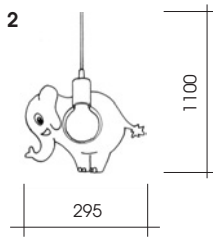

EGLO

SUSI

SUSI

<i>cat</i>	<i>elephant</i>	<i>bee</i>
1- 85137 1 x 60 W E 27 L 275 mm H 1100 mm	2- 85138 1 x 60 W E 27 L 295 mm H 1100 mm	3- 83579 1 x 60 W E 27 L 330 mm B 304 mm H 1100 mm

1,2,3

Bulbs included.

SUSI