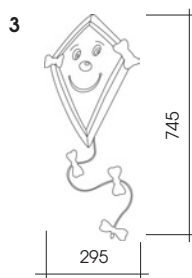

2 - **87354**
2 x 50 W
GU 10
L 370 mm

3 - **87355**
3 x 50 W
GU 10
L 560 mm

4 - **87356**
4 x 50 W
GU 10
L 645 mm

GU10

Bulbs included.

JOLLY

JUNIOR 1 + JEFF

EGLO

JUNIOR 1 + JEFF

JUNIOR 1

zebra

1 - **87283**
1 x 60 W
E 27
Ø 245 mm
GL1334

football

2 - **87284**
1 x 60 W
E 27
Ø 245 mm
GL1335

JEFF

kite

3 - **87639**
1 x 60 W
E 14
L 745 mm
B 295 mm
GL1425

JUNIOR 1 + JEFF

SUSI

EGLO

SUSI

SUSI

<i>cat</i>	<i>elephant</i>	<i>bee</i>
1- 85137 1 x 60 W E 27 L 275 mm H 1100 mm	2- 85138 1 x 60 W E 27 L 295 mm H 1100 mm	3- 83579 1 x 60 W E 27 L 330 mm B 304 mm H 1100 mm