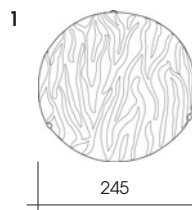

2 - **87354**
2 x 50 W
GU 10
L 370 mm

3 - **87355**
3 x 50 W
GU 10
L 560 mm

4 - **87356**
4 x 50 W
GU 10
L 645 mm

GU10

Bulbs included.

JOLLY

JUNIOR 1 + JEFF

EGLO

JUNIOR 1 + JEFF

JUNIOR 1

zebra

1 - **87283**
1 x 60 W
E 27
Ø 245 mm
GL1334

football

2 - **87284**
1 x 60 W
E 27
Ø 245 mm
GL1335

JEFF

kite

3 - **87639**
1 x 60 W
E 14
L 745 mm
B 295 mm
GL1425

JUNIOR 1 + JEFF

SUSI

EGLO

SUSI

SUSI

<i>cat</i>	<i>elephant</i>	<i>bee</i>
1- 85137 1 x 60 W E 27 L 275 mm H 1100 mm	2- 85138 1 x 60 W E 27 L 295 mm H 1100 mm	3- 83579 1 x 60 W E 27 L 330 mm B 304 mm H 1100 mm