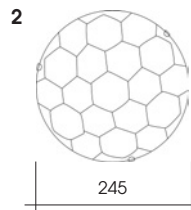

2 - **87354**
2 x 50 W
GU 10
L 370 mm

3 - **87355**
3 x 50 W
GU 10
L 560 mm

4 - **87356**
4 x 50 W
GU 10
L 645 mm

GU10

Bulbs included.

JOLLY

JUNIOR 1 + JEFF

EGLO

JUNIOR 1 + JEFF

JUNIOR 1

zebra

1 - **87283**
1 x 60 W
E 27
Ø 245 mm
GL1334

football

2 - **87284**
1 x 60 W
E 27
Ø 245 mm
GL1335

JEFF

kite

3 - **87639**
1 x 60 W
E 14
L 745 mm
B 295 mm
GL1425

JUNIOR 1 + JEFF

SUSI

EGLO

SUSI

SUSI

<i>cat</i>	<i>elephant</i>	<i>bee</i>
1- 85137 1 x 60 W E 27 L 275 mm H 1100 mm	2- 85138 1 x 60 W E 27 L 295 mm H 1100 mm	3- 83579 1 x 60 W E 27 L 330 mm B 304 mm H 1100 mm