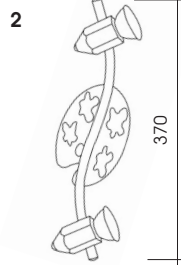

TAYA

EGLO

TAYA

red with bee

1 - **88397**
1 x 50 W
GU 10
L 145 mm
H 123 mm

nickel frosted/coloured

2 - **88398**
2 x 50 W
GU 10
L 370 mm
B 100 mm
A138 mm

3 - **88399**
4 x 50 W
GU 10
L 645 mm
B 100 mm
A138 mm

2 - **87354**
2 x 50 W
GU 10
L 370 mm

3 - **87355**
3 x 50 W
GU 10
L 560 mm

4 - **87356**
4 x 50 W
GU 10
L 645 mm

GU10

Bulbs included.

JOLLY

JUNIOR 1 + JEFF

EGLO

JUNIOR 1 + JEFF

JUNIOR 1

zebra

1 - **87283**
1 x 60 W
E 27
Ø 245 mm
GL1334

football

2 - **87284**
1 x 60 W
E 27
Ø 245 mm
GL1335

JEFF

kite

3 - **87639**
1 x 60 W
E 14
L 745 mm
B 295 mm
GL1425

JUNIOR 1 + JEFF

SUSI

EGLO

SUSI

SUSI

<i>cat</i>	<i>elephant</i>	<i>bee</i>
1- 85137 1 x 60 W E 27 L 275 mm H 1100 mm	2- 85138 1 x 60 W E 27 L 295 mm H 1100 mm	3- 83579 1 x 60 W E 27 L 330 mm B 304 mm H 1100 mm