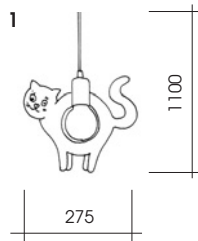

EGLO

SUSI

SUSI

<i>cat</i>	<i>elephant</i>	<i>bee</i>
1- 85137 1 x 60 W E 27 L 275 mm H 1100 mm	2- 85138 1 x 60 W E 27 L 295 mm H 1100 mm	3- 83579 1 x 60 W E 27 L 330 mm B 304 mm H 1100 mm

1,2,3

Bulbs included.

SUSI