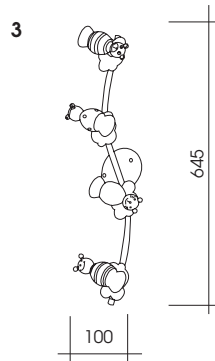

TAYA

EGLO

TAYA

red with bee

1 - **88397**
1 x 50 W
GU 10
L 145 mm
H 123 mm

nickel frosted/coloured

2 - **88398**
2 x 50 W
GU 10
L 370 mm
B 100 mm
A138 mm

3 - **88399**
4 x 50 W
GU 10
L 645 mm
B 100 mm
A138 mm

GU10

Bulbs included.

TAYA

JOLLY

EGLO

JOLLY

coloured

1 - **87353**
with switch
1 x 50 W
GU 10
L 150 mm
B 95 mm

3 - **87639**
1 x 60 W
E 14
L 745 mm
B 295 mm
GL1425

JUNIOR 1 + JEFF

SUSI

EGLO

SUSI

SUSI

<i>cat</i>	<i>elephant</i>	<i>bee</i>
1- 85137 1 x 60 W E 27 L 275 mm H 1100 mm	2- 85138 1 x 60 W E 27 L 295 mm H 1100 mm	3- 83579 1 x 60 W E 27 L 330 mm B 304 mm H 1100 mm