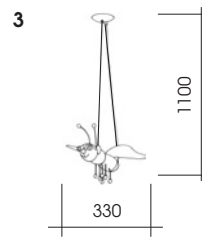

EGLO

SUSI

SUSI

<i>cat</i>	<i>elephant</i>	<i>bee</i>
1- 85137 1 x 60 W E 27 L 275 mm H 1100 mm	2- 85138 1 x 60 W E 27 L 295 mm H 1100 mm	3- 83579 1 x 60 W E 27 L 330 mm B 304 mm H 1100 mm

1,2,3

Bulbs included.

SUSI