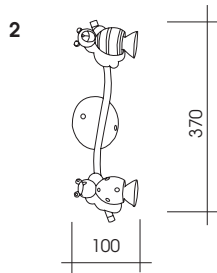

TAYA

EGLO

TAYA

red with bee

1 - **88397**
1 x 50 W
GU 10
L 145 mm
H 123 mm

nickel frosted/coloured

2 - **88398**
2 x 50 W
GU 10
L 370 mm
B 100 mm
A138 mm

3 - **88399**
4 x 50 W
GU 10
L 645 mm
B 100 mm
A138 mm

GU10

Bulbs included.

TAYA

JOLLY

EGLO

JOLLY

coloured

1 - **87353**
with switch
1 x 50 W
GU 10
L 150 mm
B 95 mm

3 - **87639**
1 x 60 W
E 14
L 745 mm
B 295 mm
GL1425

JUNIOR 1 + JEFF

SUSI

EGLO

SUSI

SUSI

<i>cat</i>	<i>elephant</i>	<i>bee</i>
1- 85137 1 x 60 W E 27 L 275 mm H 1100 mm	2- 85138 1 x 60 W E 27 L 295 mm H 1100 mm	3- 83579 1 x 60 W E 27 L 330 mm B 304 mm H 1100 mm