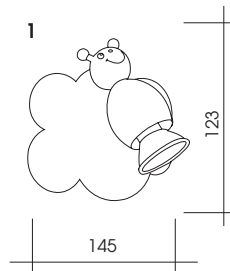

TAYA

EGLO

TAYA

red with bee

1 - **88397**
1 x 50 W
GU 10
L 145 mm
H 123 mm

nickel frosted/coloured

2 - **88398**
2 x 50 W
GU 10
L 370 mm
B 100 mm
A138 mm

3 - **88399**
4 x 50 W
GU 10
L 645 mm
B 100 mm
A138 mm

GU10

Bulbs included.

TAYA

JOLLY

EGLO

JOLLY

coloured

1 - **87353**
with switch
1 x 50 W
GU 10
L 150 mm
B 95 mm

3 - **87639**
1 x 60 W
E 14
L 745 mm
B 295 mm
GL1425

JUNIOR 1 + JEFF

SUSI

EGLO

SUSI

SUSI

<i>cat</i>	<i>elephant</i>	<i>bee</i>
1- 85137 1 x 60 W E 27 L 275 mm H 1100 mm	2- 85138 1 x 60 W E 27 L 295 mm H 1100 mm	3- 83579 1 x 60 W E 27 L 330 mm B 304 mm H 1100 mm