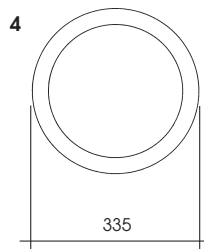

## EOS

*nickel frosted/chrome*

1 - **82218**  
4 x 40 W  
E 14  
L 380 mm  
B 380 mm  
A 65 mm  
GL-539

2 - **82219**  
2 x 40 W  
E 14  
L 300 mm  
B 300 mm  
A 65 mm  
GL-540

3 - **82221**  
1 x 60 W  
E 14  
L 300 mm  
B 145 mm  
A 65 mm  
GL-541

## SIRIO

*nickel frosted*

4 - **82691**  
2 x 60 W  
E 27  
Ø 335 mm  
A 80 mm  
GLA655