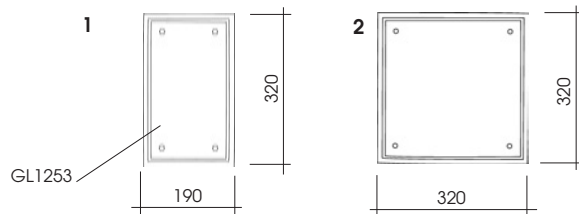

# SAMIRA

*nickel frosted*

1 - **87211**  
2 x 7 W  
PL-S  
B 190 mm  
H 320 mm  
A 90 mm  
GL1253

2 - **87212**  
2 x 7 W  
PL-S  
L 320 mm  
B 320 mm  
A 97 mm  
GL1254

*chrome*

3 - **87216**  
2 x 7 W  
PL-S  
Ø 330 mm  
A 90 mm  
GL1256