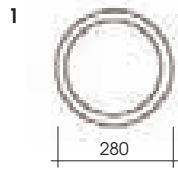

EGLO

AREZZO

AREZZO

nickel frosted/satin

1 - **87328**
1 x 60 W
E 27
Ø 280 mm
GLA334

2 - **87329**
1 x 60 W
E 27
Ø 345 mm
GL-281

3 - **87331**
2 x 60 W
E 27
Ø 425 mm
GL1348

AREZZO