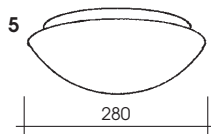

5 - **81636**
1 x 60 W
E 27
Ø 280 mm
GLA-28