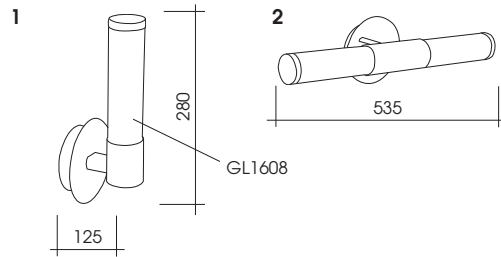

nickel frosted/opal

1 - **87221**
1 x 40 W
E 14
B 125 mm
H 280 mm
GL1608

2 - **87222**
not shown
2 x 40 W
E 14
L 535 mm
A 110 mm
GL1627