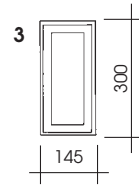

## EOS

*nickel frosted/chrome*

1 - **82218**  
4 x 40 W  
E 14  
L 380 mm  
B 380 mm  
A 65 mm  
GL-539

2 - **82219**  
2 x 40 W  
E 14  
L 300 mm  
B 300 mm  
A 65 mm  
GL-540

3 - **82221**  
1 x 60 W  
E 14  
L 300 mm  
B 145 mm  
A 65 mm  
GL-541