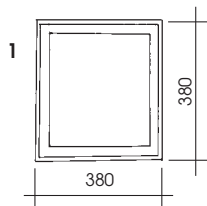

## EOS

*nickel frosted/chrome*

1 - **82218**  
4 x 40 W  
E 14  
L 380 mm  
B 380 mm  
A 65 mm  
GL-539

2 - **82219**  
2 x 40 W  
E 14  
L 300 mm  
B 300 mm  
A 65 mm  
GL-540

3 - **82221**  
1 x 60 W  
E 14  
L 300 mm  
B 145 mm  
A 65 mm  
GL-541