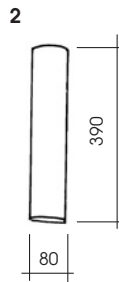

## ZOLA

*opal/white*

1 - **83405**  
3 x 40 W  
E 14  
L 570 mm  
B 80 mm  
GL-821

2 - **83406**  
2 x 40 W  
E 14  
L 390 mm  
B 80 mm  
GL-822

3 - **83407**  
1 x 40 W  
E 14  
L 280 mm  
B 80 mm  
GL-823