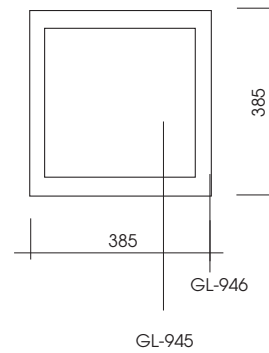

## AURIGA

*nickel frosted*

1 - **88088**  
not shown  
1 x 28 W  
GR 8  
L 300 mm  
B 300 mm  
H 65 mm  
GL-943  
GL-944

2 - **88089**  
1 x 28 W  
GR 8  
L 385 mm  
B 385 mm  
H 65 mm  
GL-945  
GL-946

1,3

2,4

*chrome*

3 - **88091**  
1 x 28 W  
GR 8  
L 300 mm  
B 300 mm  
H 65 mm  
GL-943  
GL-944

4 - **88092**  
1 x 28 W  
GR 8  
L 385 mm  
B 385 mm  
H 65 mm  
GL-945  
GL-946

5 - **87215**  
2 x 7 W  
PL-S  
Ø 330 mm  
A 90 mm  
GL1256

3,4,5