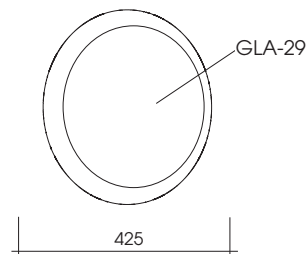

## GR 8

Bulbs included.

5 - **88096**  
1 x 16 W  
GR 8  
Ø 425 mm  
A 128 mm  
GLA-29

6 - **88098**  
1 x 16 W  
GR 8  
Ø 425 mm  
A 128 mm  
GLA-29

5,6