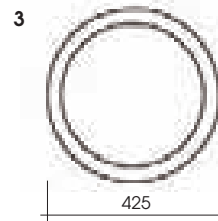

EGLO

AREZZO

AREZZO

nickel frosted/satin

1 - **87328**
1 x 60 W
E 27
Ø 280 mm
GLA334

2 - **87329**
1 x 60 W
E 27
Ø 345 mm
GL-281

3 - **87331**
2 x 60 W
E 27
Ø 425 mm
GL1348

AREZZO