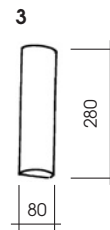

## ZOLA

*opal/white*

1 - **83405**  
3 x 40 W  
E 14  
L 570 mm  
B 80 mm  
GL-821

2 - **83406**  
2 x 40 W  
E 14  
L 390 mm  
B 80 mm  
GL-822

3 - **83407**  
1 x 40 W  
E 14  
L 280 mm  
B 80 mm  
GL-823