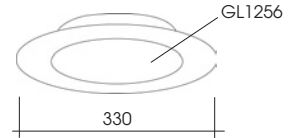

3,4,5

240V · PL-S 7W
inclusive

white

chrome

nickel frosted

3 - **87213**
2 x 7 W
PL-S
Ø 330 mm
A 90 mm
GL1256

4 - **87214**
2 x 7 W
PL-S
Ø 330 mm
A 90 mm
GL1256

5 - **87215**
2 x 7 W
PL-S
Ø 330 mm
A 90 mm
GL1256

3,4,5