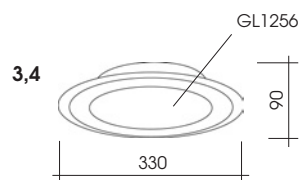

# SAMIRA

*nickel frosted*

1 - **87211**  
2 x 7 W  
PL-S  
B 190 mm  
H 320 mm  
A 90 mm  
GL1253

2 - **87212**  
2 x 7 W  
PL-S  
L 320 mm  
B 320 mm  
A 97 mm  
GL1254

*chrome*

3 - **87216**  
2 x 7 W  
PL-S  
Ø 330 mm  
A 90 mm  
GL1256