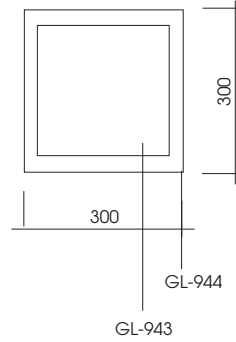

## AURIGA

*nickel frosted*

1 - **88088**  
not shown  
1 x 28 W  
GR 8  
L 300 mm  
B 300 mm  
H 65 mm  
GL-943  
GL-944

2 - **88089**  
1 x 28 W  
GR 8  
L 385 mm  
B 385 mm  
H 65 mm  
GL-945  
GL-946

1,3

2,4

*chrome*

3 - **88091**  
1 x 28 W  
GR 8  
L 300 mm  
B 300 mm  
H 65 mm  
GL-943  
GL-944

4 - **88092**  
1 x 28 W  
GR 8  
L 385 mm  
B 385 mm  
H 65 mm  
GL-945  
GL-946