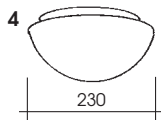

ELLA

glass opal

4 - **81635**
1 x 60 W
E 27
Ø 230 mm
GLA-27