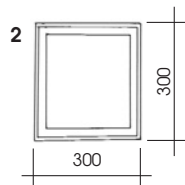

## EOS

*nickel frosted/chrome*

1 - **82218**  
4 x 40 W  
E 14  
L 380 mm  
B 380 mm  
A 65 mm  
GL-539

2 - **82219**  
2 x 40 W  
E 14  
L 300 mm  
B 300 mm  
A 65 mm  
GL-540

3 - **82221**  
1 x 60 W  
E 14  
L 300 mm  
B 145 mm  
A 65 mm  
GL-541